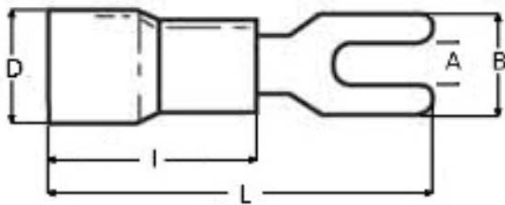

VECTOR VS

591030 КСК 406

Ізольований вилковий наконечник,
підходить для поперечного перерізу 4-6 мм²

Технічні характеристики:

Мінімальний переріз провідника:	2,5 мм ²
Максимальний переріз провідника:	6,0 мм ²
Розмір А:	4,4 мм
Розмір В:	8,3 мм
DØ:	6,6 мм
L (загальна довжина):	25,5 мм
I (довжина ізоляції):	13,0 мм
Одиниця пакування:	100 шт
Вага (г)	---